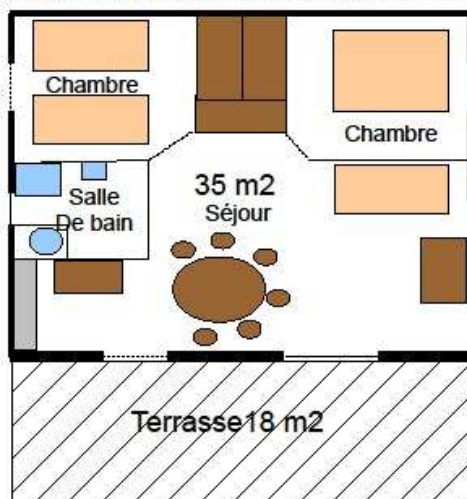

CAMPING DU PLAN D'EAU DE RIEUX VOLVESTRE

SIVOM de Rieux
Service Accueil
05 61 87 98 83

LES CHALETS

Le camping de Rieux dispose de 10 chalets disponibles à la location toute l'année. Ces chalets d'une surface de 35 m² peuvent accueillir jusqu'à 6 personnes, ils sont équipés d'une climatisation réversible, se composent de deux chambres équipés d'un lit double et de deux lits simples, d'une salle de bain et d'un séjour avec canapé convertible. Vous y trouverez tout le nécessaire pour cuisiner et disposerez également d'une grande terrasse extérieure de 18 m² pour profiter des journées ensoleillées.

CHALETS DU CAMPING DU PLAN D'EAU

DESCRIPTIF

Chambre 1: 1 lit 140

Chambre 2: 2 lits 90

1 canapé convertible dans le coin séjour-cuisine.

Cuisine : évier, cuisinière électrique, four à micro-onde, réfrigérateur, cafetière, bouilloire électrique, batterie de cuisine complète, vaisselle